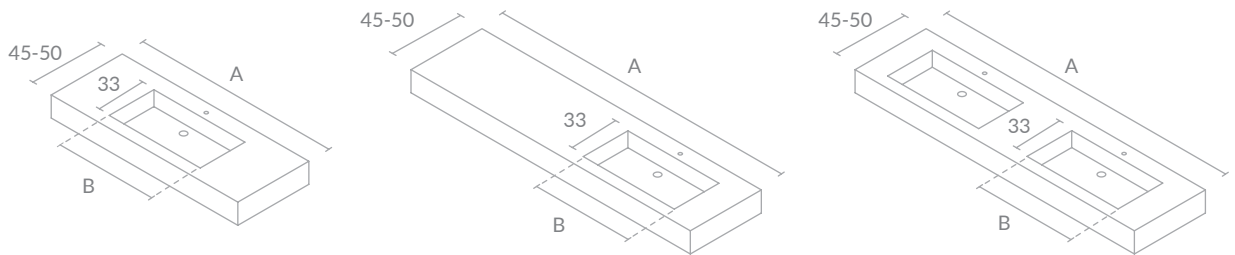

URANIA CORIAN®

Lavabo in Corian

Waschbecken aus corian
 Corian countertops
 Plan de travail corian

Fabbricazione a misura
 Herstellung nach Maß
 Manufacture to measure
 Fabrication sur mesure

A	61	81	101	121	141	161	181	201
B	40-50	40-50	40-50	40-50	40-50	40-50	40-50	40-50